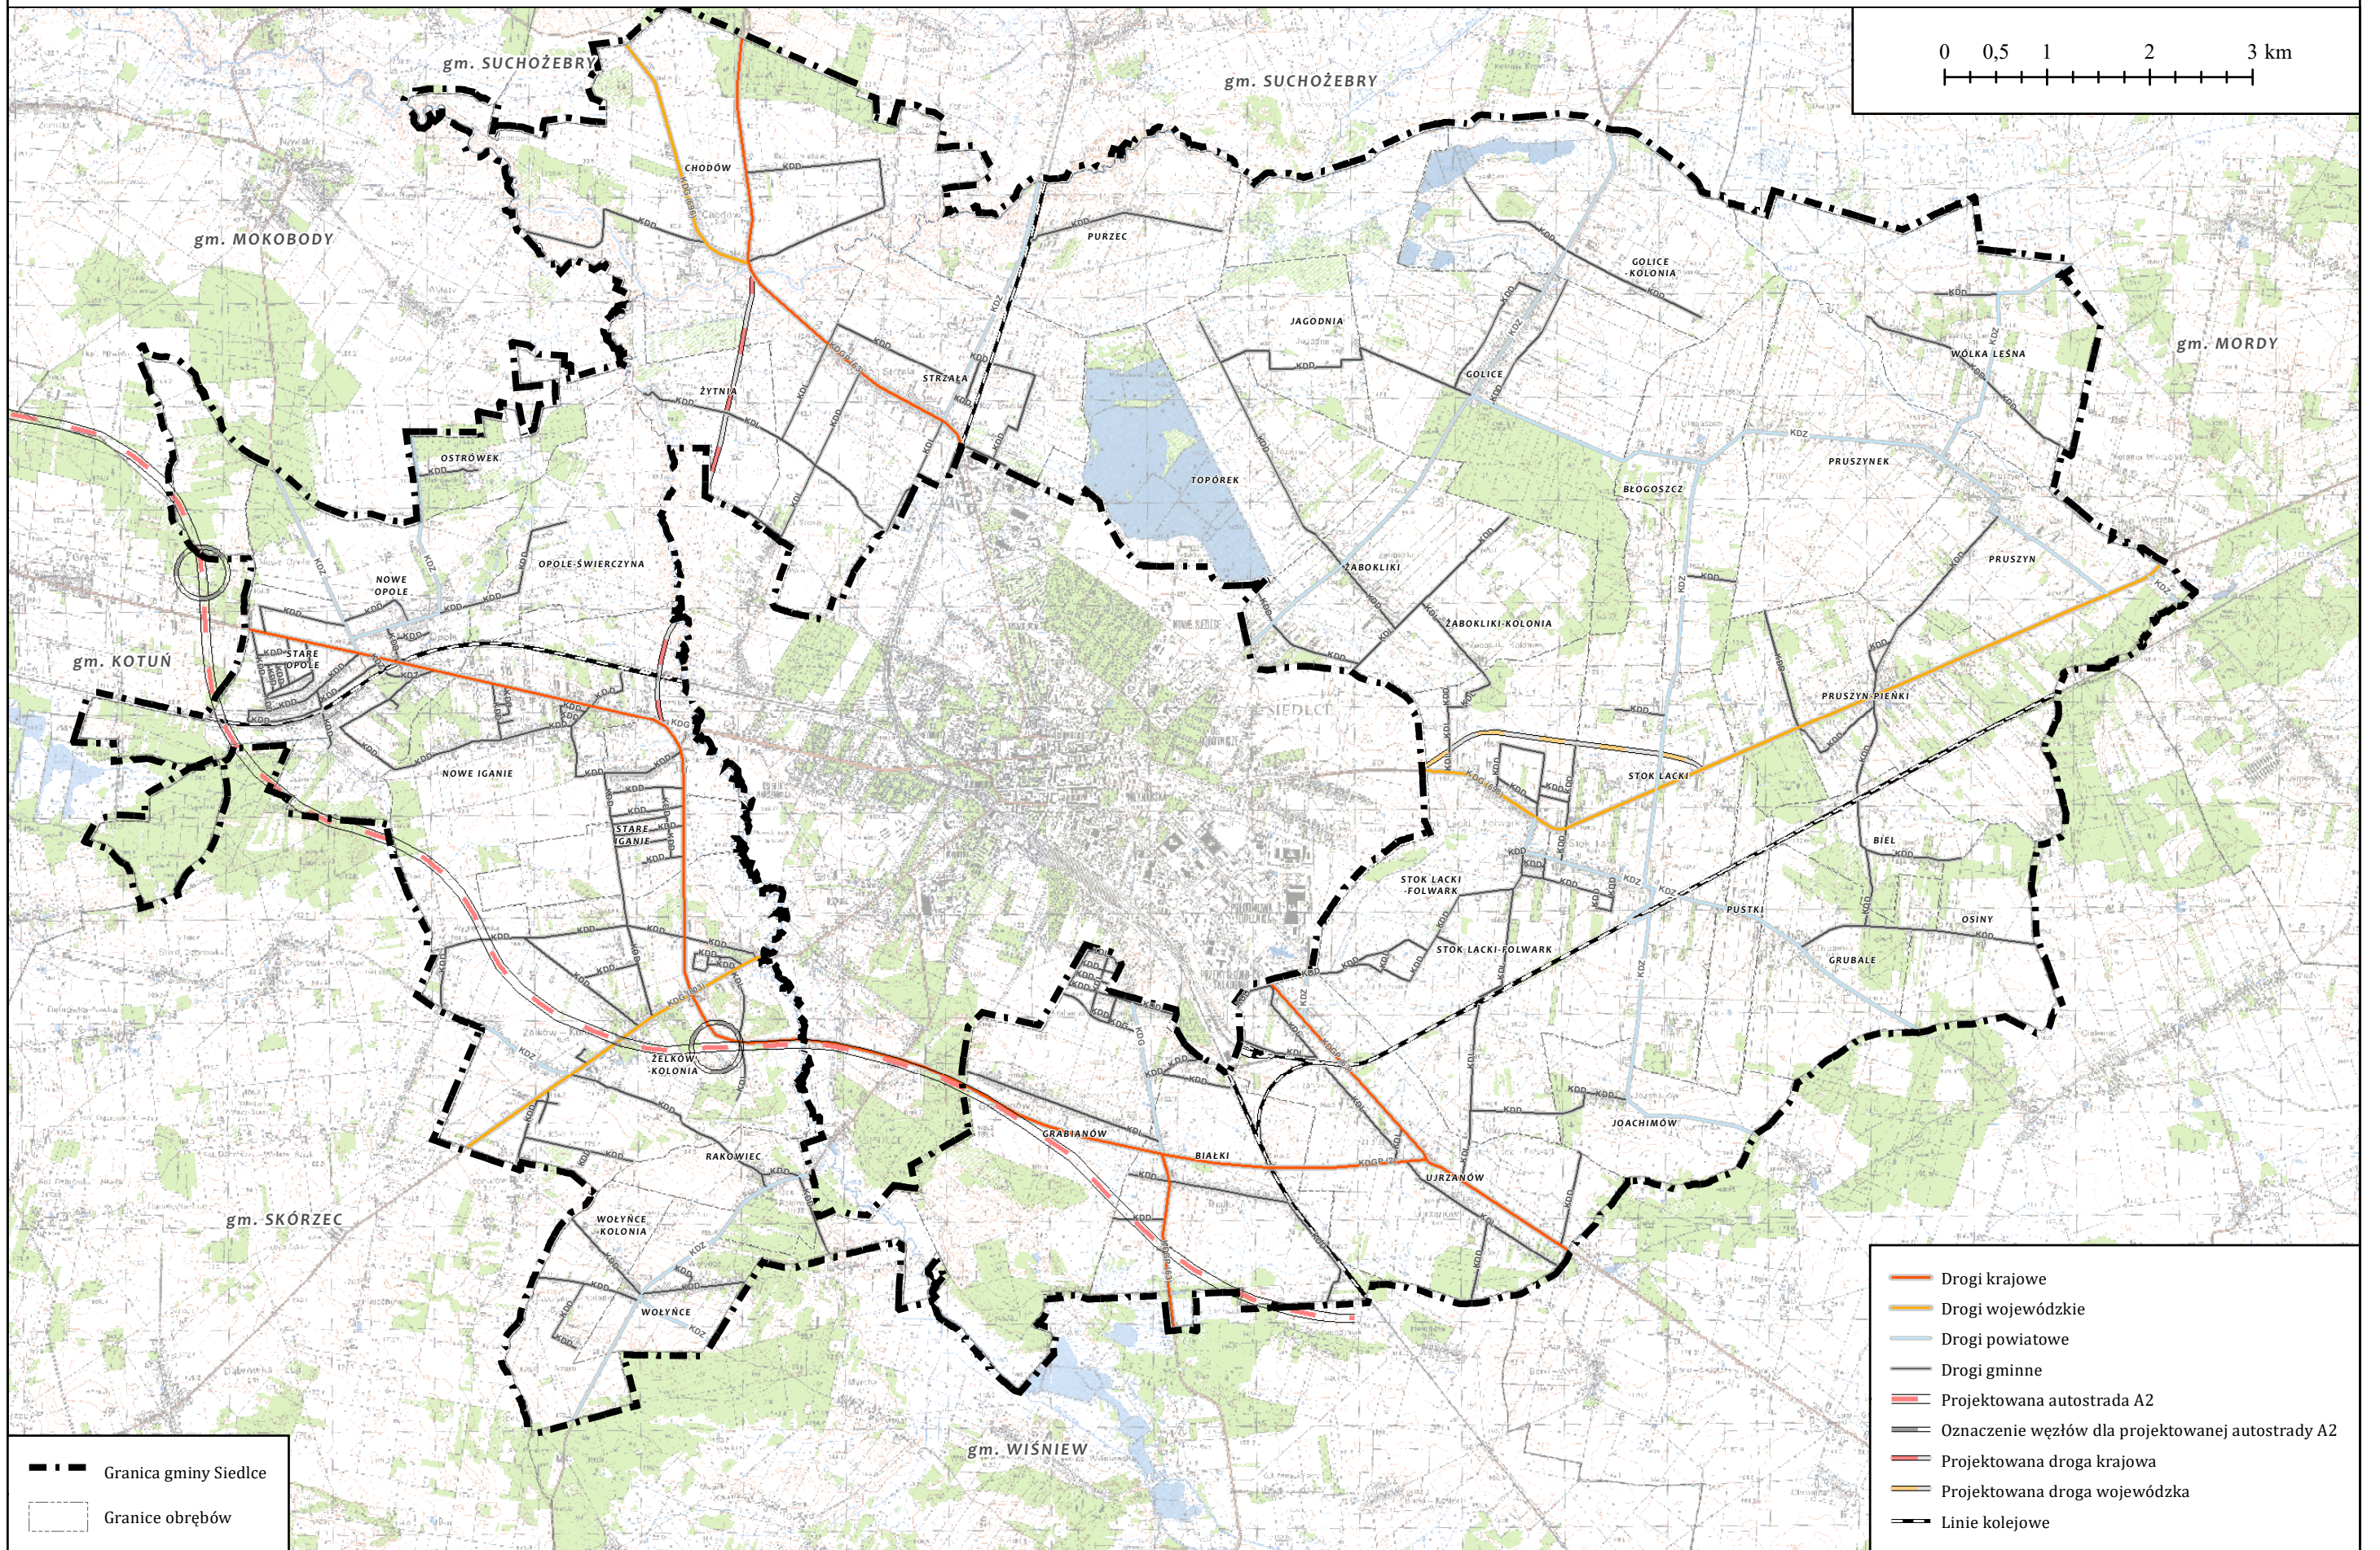

1:60 000

SCHEMAT SIECI DROGOWEJ GMINA SIEDLCE

--- Granica gminy Siedlce
--- Granice obrębów

-  Drogi krajowe
-  Drogi wojewódzkie
-  Drogi powiatowe
-  Drogi gminne
-  Projektowana autostrada A2
-  Oznaczenie węzłów dla projektowanej autostrady A2
-  Projektowana droga krajowa
-  Projektowana droga wojewódzka
-  Linie kolejowe